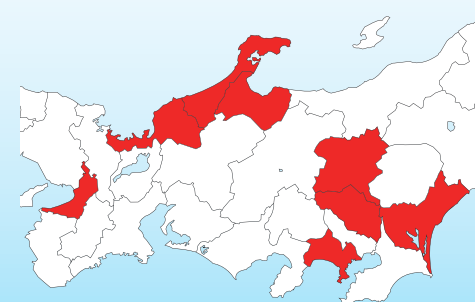

神奈川県
self-A・オンステージ鶴間

富山県
self-A・ハニービー環水公園前
self-A・オレンジワークス
self-A・オレンジワークス2

福井県
self-A・ハッピーワークあわら温泉

石川県
self-A・ハニービー神田
self-A・ハニービー押野
self-A・ハニービー泉が丘
self-A・ハニービー金沢駅東
self-A・ハニービー駅西新町
self-A・みらい
self-A・オンステージ三口新町

self-A・ハッピーワーク山中温泉
self-A・151Aかほく

大阪府
self-A・ルミエール
self-A・レーヴ
※平成28年8月1日現在

self-A 加盟

self-A

検索